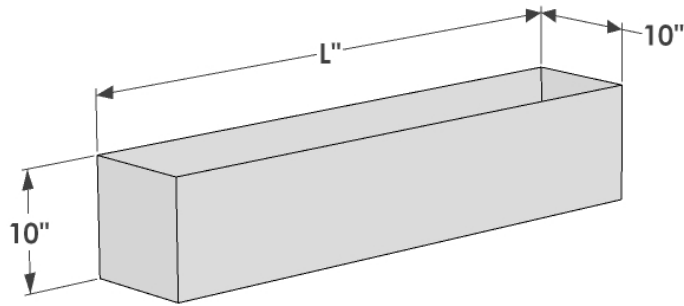

PERSPECTIVE VIEW

L SIZE
24"
30"
36"
42"
48"
60"
72"

GENERAL NOTES

Blank area for general notes.

 6056 Corte Del Cedro, Carlsbad CA 92011 1-888-320-0626/service@plantersunlimited.com www.plantersunlimited.com	<b>PRODUCT DESCRIPTION</b>		<b>SKU</b>		<b>ORDER NUMBER</b>	<b>CUSTOMER SIGNATURE</b>
	Rectangular PVC Liner with Drainage		A2-AL-1010			
	<b>DIMENSIONS</b>	<b>COLOR</b>	<b>FINISH</b>	<b>REP:</b>	<b>DB:</b>	<b>DATE</b>