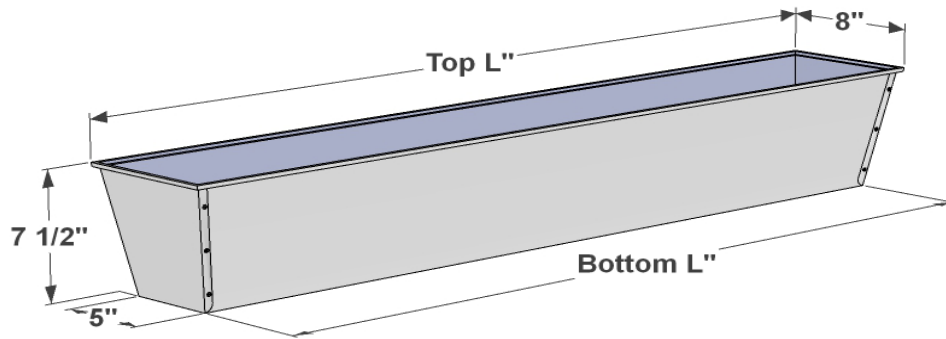

PERSPECTIVE VIEW

| L SIZE | Top Exterior Dimensions |
|--------|-------------------------|
| 24" | 24"L x 8"W x 7 1/2"H |
| 30" | 30"L x 8"W x 7 1/2"H |
| 36" | 36"L x 8"W x 7 1/2"H |
| 42" | 42"L x 8"W x 7 1/2"H |
| 48" | 48"L x 8"W x 7 1/2"H |
| 60" | 60"L x 8"W x 7 1/2"H |
| 72" | 72"L x 8"W x 7 1/2"H |

| L SIZE | Bottom Exterior Dimensions |
|--------|----------------------------|
| 24" | 21"L x 5"W x 7 1/2"H |
| 30" | 27"L x 5"W x 7 1/2"H |
| 36" | 33"L x 5"W x 7 1/2"H |
| 42" | 39"L x 5"W x 7 1/2"H |
| 48" | 45"L x 5"W x 7 1/2"H |
| 60" | 57"L x 5"W x 7 1/2"H |
| 72" | 69"L x 5"W x 7 1/2"H |