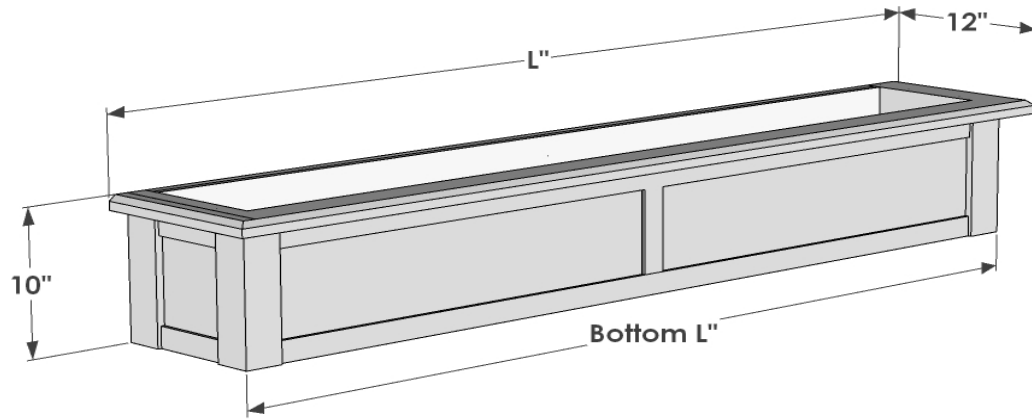

PERSPECTIVE VIEW

BACK PERSPECTIVE VIEW

L SIZE	Bottom Exterior Dimensions
24"	24"L x 11"W x 10"H
30"	30"L x 11"W x 10"H
36"	36"L x 11"W x 10"H
42"	42"L x 11"W x 10"H
48"	48"L x 11"W x 10"H
60"	60"L x 11"W x 10"H
72"	72"L x 11"W x 10"H

L SIZE	Top Exterior Dimensions
24"	27"L x 12"W x 10"H
30"	33"L x 12"W x 10"H
36"	39"L x 12"W x 10"H
42"	45"L x 12"W x 10"H
48"	51"L x 12"W x 10"H
60"	64"L x 12"W x 10"H
72"	75"L x 12"W x 10"H

GENERAL NOTES