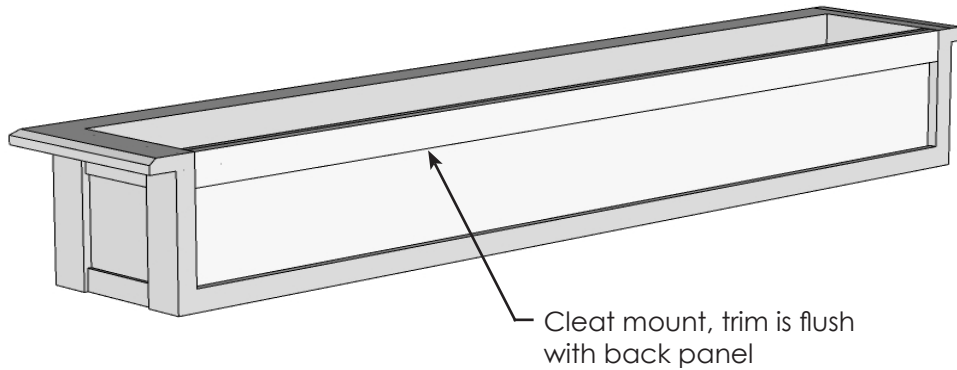

PERSPECTIVE VIEW

BACK PERSPECTIVE VIEW

L SIZE	Bottom Exterior Dimensions
24"	24"L x 11"W x 10"H
30"	30"L x 11"W x 10"H
36"	36"L x 11"W x 10"H
42"	42"L x 11"W x 10"H
48"	48"L x 11"W x 10"H
60"	60"L x 11"W x 10"H
72"	72"L x 11"W x 10"H

L SIZE	Top Exterior Dimensions
24"	27"L x 12"W x 10"H
30"	33"L x 12"W x 10"H
36"	39"L x 12"W x 10"H
42"	45"L x 12"W x 10"H
48"	51"L x 12"W x 10"H
60"	64"L x 12"W x 10"H
72"	75"L x 12"W x 10"H

GENERAL NOTES